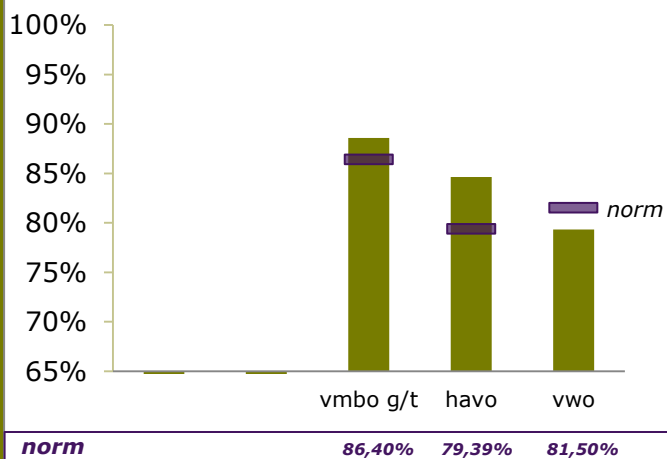

Onderwijsresultaten 2017

RSG Het Wartburg College, locatie
Marnix

3312 KM Dordrecht

00PG-4

Sticht. chr. voortg. onderwijs reform. grondsl.
'De Wartburg

ONDERBOUW

Onderwijspositie t.o.v. advies po

Onderbouwsnelheid

BOVENBOUW

Bovenbouwsucces (Driejaarstotaal)

Examencijfers (Driejaarstotaal)

Berekeningen 2017

Bevoegd gezag	Sticht. chr. voortg. onderwijs reform. grondsl. 'De Wartburg	Bevoegd gezag nr.	36883
Naam school	RSG Het Wartburg College, locatie Marnix		
Adres	Prof. Waterinklaan 41		
Plaats	3312 KM Dordrecht	BRIN-Vestnr.	00PG-4

Onderwijspositie t.o.v. advies po	
Vergelijkingsgroep	VMBO-breed/HAVO/VWO
2014-2015	6,25%
2015-2016	23,19%
2016-2017	4,67%
Gem 3 jaar	11,29%
Norm	-7,00%
Resultaat	boven de norm

Onderbouwsnelheid	
2013-2014	97,95%
2014-2015	98,61%
2015-2016	99,76%
Gem 3 jaar	98,76%
Norm (na correctie)	95,29%
Resultaat	boven de norm

Bovenbouwsucces	VMBO B	VMBO K	VMBO G/T	HAVO	VWO
2013-2014			85,80%	89,55%	72,73%
2014-2015			87,17%	80,95%	85,00%
2015-2016			93,21%	83,08%	81,08%
Gem 3 jaar			88,57%	84,62%	79,34%
Norm (na correctie)			86,40%	79,39%	81,50%
Resultaat			boven de norm	boven de norm	onder de norm