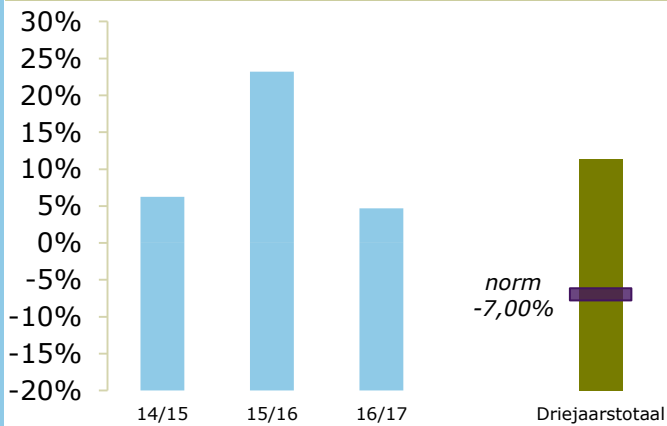

Onderwijsresultaten 2017

RSG Het Wartburg College, locatie
Marnix

3312 KM Dordrecht

00PG-4

Sticht. chr. voortg. onderwijs reform. grondsl.
'De Wartburg

ONDERBOUW

Onderwijspositie t.o.v. advies po

Onderbouwsnelheid

BOVENBOUW

Bovenbouwsucces (Driejaarstotaal)

Examencijfers (Driejaarstotaal)

Berekeningen 2017

Bevoegd gezag	Sticht. chr. voortg. onderwijs reform. grondsl. 'De Wartburg	Bevoegd gezag nr.	36883
Naam school	RSG Het Wartburg College, locatie Marnix		
Adres	Prof. Waterinklaan 41		
Plaats	3312 KM Dordrecht	BRIN-Vestnr.	00PG-4

Onderwijspositie t.o.v. advies po	
Vergelijkingsgroep	VMBO-breed/HAVO/VWO
2014-2015	6,25%
2015-2016	23,19%
2016-2017	4,67%
Gem 3 jaar	11,29%
Norm	-7,00%
Resultaat	boven de norm

Onderbouwsnelheid	
2013-2014	97,95%
2014-2015	98,61%
2015-2016	99,76%
Gem 3 jaar	98,76%
Norm (na correctie)	95,29%
Resultaat	boven de norm