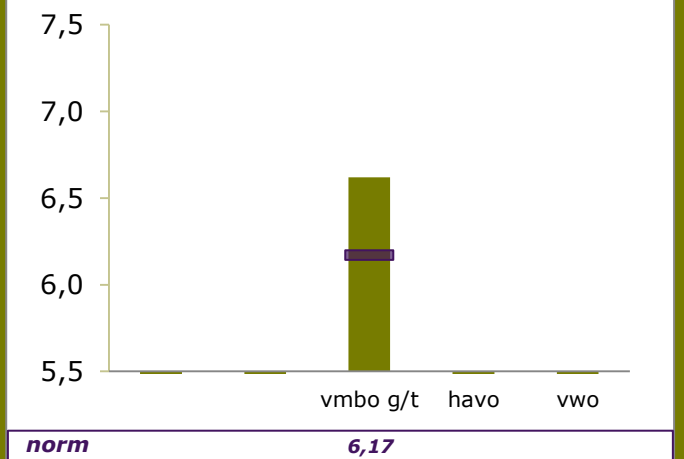

Onderwijsresultaten 2017

RSG Het Wartburg College, locatie
Marnix

3312 KM Dordrecht

00PG-4

Sticht. chr. voortg. onderwijs reform. grondsl.
'De Wartburg

ONDERBOUW

Onderwijspositie t.o.v. advies po

Onderbouwsnelheid

BOVENBOUW

Bovenbouwsucces (Driejaarstotaal)

Examencijfers (Driejaarstotaal)

Berekeningen 2017

Bevoegd gezag	Sticht. chr. voortg. onderwijs reform. grondsl. 'De Wartburg	Bevoegd gezag nr.	36883
Naam school	RSG Het Wartburg College, locatie Marnix		
Adres	Prof. Waterinklaan 41		
Plaats	3312 KM Dordrecht	BRIN-Vestnr.	00PG-4

Onderwijspositie t.o.v. advies po	
Vergelijkingsgroep	VMBO-breed/HAVO/VWO
2014-2015	6,25%
2015-2016	23,19%
2016-2017	4,67%
Gem 3 jaar	11,29%
Norm	-7,00%
Resultaat	boven de norm

Onderbouwsnelheid	
2013-2014	97,95%
2014-2015	98,61%
2015-2016	99,76%
Gem 3 jaar	98,76%
Norm (na correctie)	95,29%
Resultaat	boven de norm