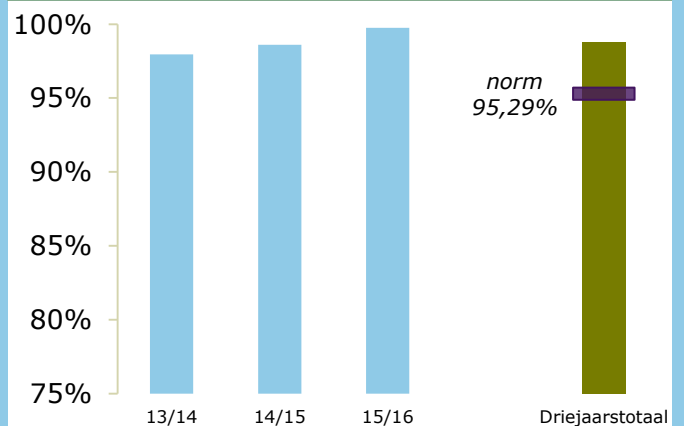

Onderwijsresultaten 2017

RSG Het Wartburg College, locatie
Marnix

3312 KM Dordrecht

00PG-4

Sticht. chr. voortg. onderwijs reform. grondsl.
'De Wartburg

ONDERBOUW

Onderwijspositie t.o.v. advies po

Onderbouwsnelheid

BOVENBOUW

Bovenbouwsucces (Driejaarstotaal)

Examencijfers (Driejaarstotaal)

Berekeningen 2017

Bevoegd gezag	Sticht. chr. voortg. onderwijs reform. grondsl. 'De Wartburg	Bevoegd gezag nr.	36883
Naam school	RSG Het Wartburg College, locatie Marnix		
Adres	Prof. Waterinklaan 41		
Plaats	3312 KM Dordrecht	BRIN-Vestnr.	00PG-4

Onderwijspositie t.o.v. advies po	
Vergelijkingsgroep	VMBO-breed/HAVO/VWO
2014-2015	6,25%
2015-2016	23,19%
2016-2017	4,67%
Gem 3 jaar	11,29%
Norm	-7,00%
Resultaat	boven de norm

Onderbouwsnelheid	
2013-2014	97,95%
2014-2015	98,61%
2015-2016	99,76%
Gem 3 jaar	98,76%
Norm (na correctie)	95,29%
Resultaat	boven de norm