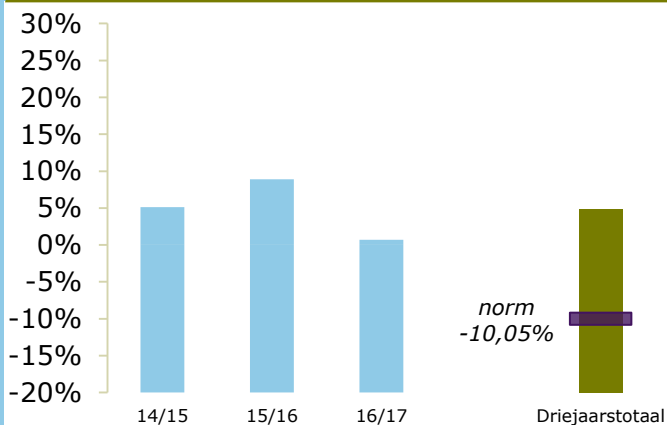

Onderwijsresultaten 2017

RSG Het Wartburg College, locatie De
Swaef

3084 NA Rotterdam

00PG-2

Sticht. chr. voortg. onderwijs reform. grondsl.
'De Wartburg

ONDERBOUW

Onderwijspositie t.o.v. advies po

Onderbouwsnelheid

BOVENBOUW

Bovenbouwsucces (Driejaarstotaal)

Examencijfers (Driejaarstotaal)

Berekeningen 2017

Bevoegd gezag	Sticht. chr. voortg. onderwijs reform. grondsl. 'De Wartburg	Bevoegd gezag nr.	36883
Naam school	RSG Het Wartburg College, locatie De Swaef		
Adres	Carnissensingel 20		
Plaats	3084 NA Rotterdam	BRIN-Vestnr.	00PG-2

Onderwijspositie t.o.v. advies po	
Vergelijkingsgroep	O-breed en VMBO-breed/HAVO
2014-2015	5,13%
2015-2016	8,89%
2016-2017	0,72%
Gem 3 jaar	4,87%
Norm	-10,05%
Resultaat	boven de norm

Onderbouwsnelheid	
2013-2014	97,46%
2014-2015	98,62%
2015-2016	99,65%
Gem 3 jaar	98,58%
Norm (na correctie)	95,32%
Resultaat	boven de norm