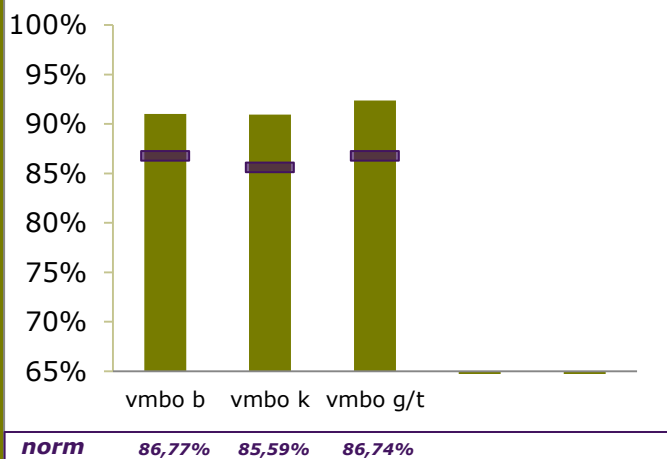

Onderwijsresultaten 2017

RSG Het Wartburg College, locatie De
Swaef

3084 NA Rotterdam

00PG-2

Sticht. chr. voortg. onderwijs reform. grondsl.
'De Wartburg

ONDERBOUW

Onderwijspositie t.o.v. advies po

Onderbouwsnelheid

BOVENBOUW

Bovenbouwsucces (Driejaarstotaal)

Examencijfers (Driejaarstotaal)

Berekeningen 2017

Bevoegd gezag	Sticht. chr. voortg. onderwijs reform. grondsl. 'De Wartburg	Bevoegd gezag nr.	36883
Naam school	RSG Het Wartburg College, locatie De Swaef		
Adres	Carnissensingel 20		
Plaats	3084 NA Rotterdam	BRIN-Vestnr.	00PG-2

Onderwijspositie t.o.v. advies po	
Vergelijkingsgroep	O-breed en VMBO-breed/HAVO
2014-2015	5,13%
2015-2016	8,89%
2016-2017	0,72%
Gem 3 jaar	4,87%
Norm	-10,05%
Resultaat	boven de norm

Onderbouwsnelheid	
2013-2014	97,46%
2014-2015	98,62%
2015-2016	99,65%
Gem 3 jaar	98,58%
Norm (na correctie)	95,32%
Resultaat	boven de norm