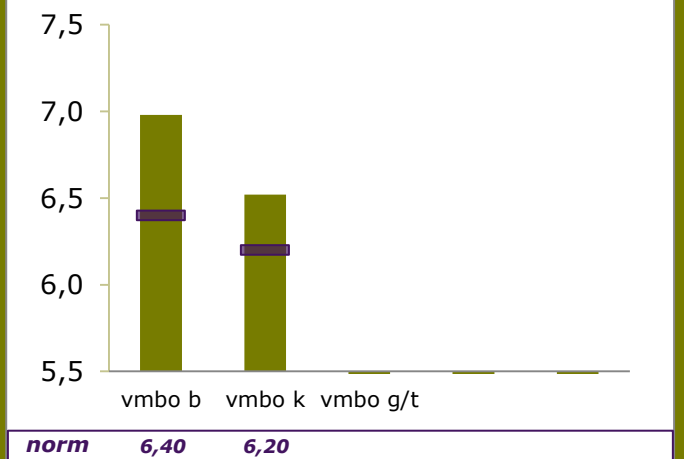

Onderwijsresultaten 2017

RSG Het Wartburg College, locatie De
Swaef

3084 NA Rotterdam

00PG-2

Sticht. chr. voortg. onderwijs reform. grondsl.
'De Wartburg

ONDERBOUW

Onderwijspositie t.o.v. advies po

Onderbouwsnelheid

BOVENBOUW

Bovenbouwsucces (Driejaarstotaal)

Examencijfers (Driejaarstotaal)

Berekeningen 2017

Bevoegd gezag	Sticht. chr. voortg. onderwijs reform. grondsl. 'De Wartburg	Bevoegd gezag nr.	36883
Naam school	RSG Het Wartburg College, locatie De Swaef		
Adres	Carnissensingel 20		
Plaats	3084 NA Rotterdam	BRIN-Vestnr.	00PG-2

Onderwijspositie t.o.v. advies po	
Vergelijkingsgroep	O-breed en VMBO-breed/HAVO
2014-2015	5,13%
2015-2016	8,89%
2016-2017	0,72%
Gem 3 jaar	4,87%
Norm	-10,05%
Resultaat	boven de norm

Onderbouwsnelheid	
2013-2014	97,46%
2014-2015	98,62%
2015-2016	99,65%
Gem 3 jaar	98,58%
Norm (na correctie)	95,32%
Resultaat	boven de norm