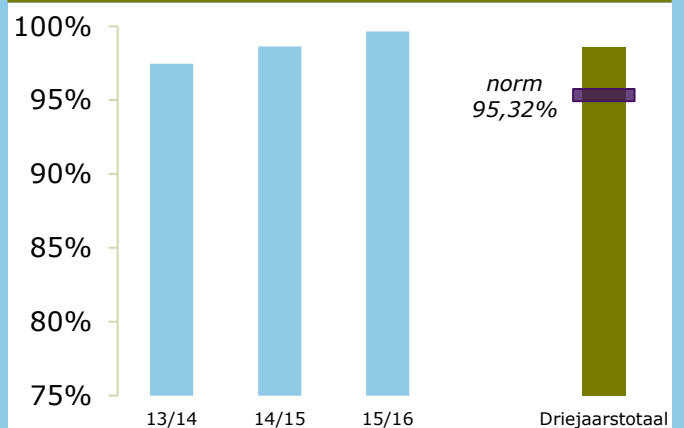

Onderwijsresultaten 2017

RSG Het Wartburg College, locatie De
Swaef

3084 NA Rotterdam

00PG-2

Sticht. chr. voortg. onderwijs reform. grondsl.
'De Wartburg

ONDERBOUW

Onderwijspositie t.o.v. advies po

Onderbouwsnelheid

BOVENBOUW

Bovenbouwsucces (Driejaarstotaal)

Examencijfers (Driejaarstotaal)

Berekeningen 2017

Bevoegd gezag	Sticht. chr. voortg. onderwijs reform. grondsl. 'De Wartburg	Bevoegd gezag nr.	36883
Naam school	RSG Het Wartburg College, locatie De Swaef		
Adres	Carnissensingel 20		
Plaats	3084 NA Rotterdam	BRIN-Vestnr.	00PG-2

Onderwijspositie t.o.v. advies po	
Vergelijkingsgroep	O-breed en VMBO-breed/HAVO
2014-2015	5,13%
2015-2016	8,89%
2016-2017	0,72%
Gem 3 jaar	4,87%
Norm	-10,05%
Resultaat	boven de norm

Onderbouwsnelheid	
2013-2014	97,46%
2014-2015	98,62%
2015-2016	99,65%
Gem 3 jaar	98,58%
Norm (na correctie)	95,32%
Resultaat	boven de norm