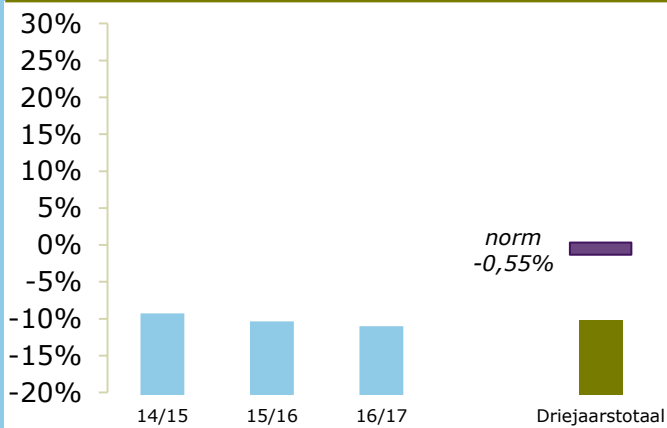

# Onderwijsresultaten 2017

RSG Het Wartburg College, locatie  
Guido de Bres

3079 CR Rotterdam

00PG-0

Sticht. chr. voortg. onderwijs reform. grondsl.  
'De Wartburg

## ONDERBOUW

Onderwijspositie t.o.v. advies po

Onderbouwsnelheid