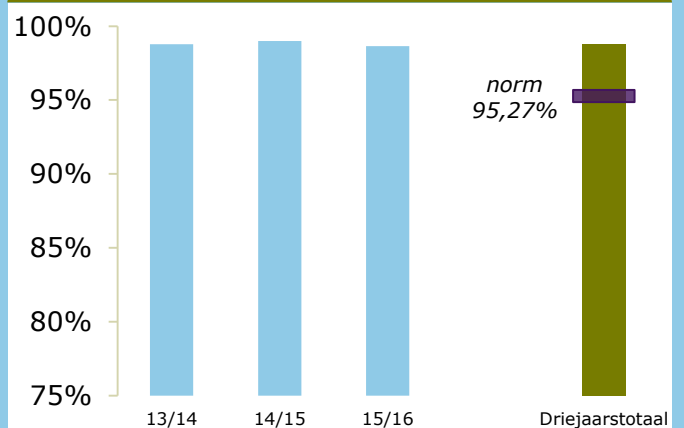

# Onderwijsresultaten 2017

RSG Het Wartburg College, locatie  
Guido de Bres

3079 CR Rotterdam

00PG-0

Sticht. chr. voortg. onderwijs reform. grondsl.  
'De Wartburg

## ONDERBOUW

Onderwijspositie t.o.v. advies po

Onderbouwsnelheid