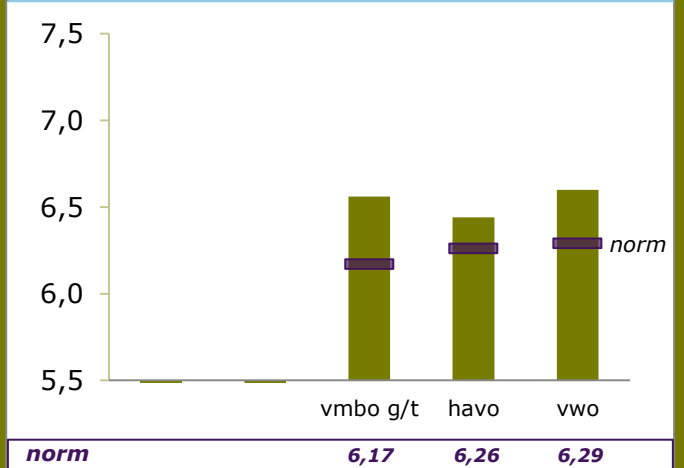

# Onderwijsresultaten 2017

RSG Het Wartburg College, locatie  
Guido de Bres

3079 CR Rotterdam

00PG-0

Sticht. chr. voortg. onderwijs reform. grondsl.  
'De Wartburg

## ONDERBOUW

Onderwijspositie t.o.v. advies po

Onderbouwsnelheid

## BOVENBOUW

Bovenbouwsucces (Driejaarstotaal)

Examencijfers (Driejaarstotaal)

Onderwijspositie t.o.v. advies po	
Vergelijkingsgroep	VMBO (g)t/HAVO/VWO
2014-2015	-9,26%
2015-2016	-10,37%
2016-2017	-10,99%
<b>Gem 3 jaar</b>	<b>-10,22%</b>
Norm	-0,55%
<b>Resultaat</b>	<b>onder de norm</b>