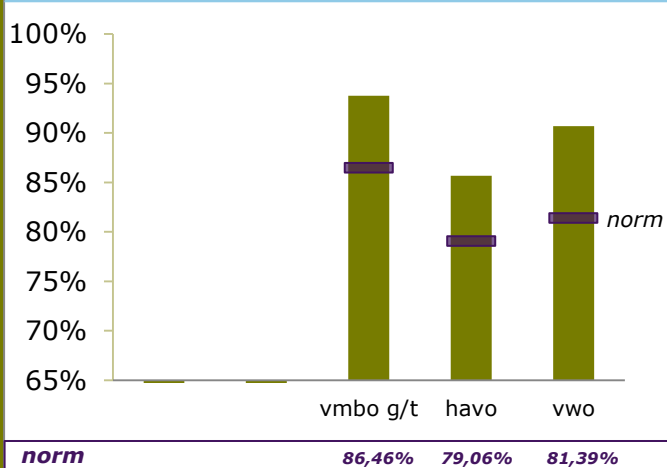

# Onderwijsresultaten 2017

RSG Het Wartburg College, locatie  
Guido de Bres

3079 CR Rotterdam

00PG-0

Sticht. chr. voortg. onderwijs reform. grondsl.  
'De Wartburg

## ONDERBOUW

Onderwijspositie t.o.v. advies po

Onderbouwsnelheid

## BOVENBOUW

Bovenbouwsucces (Driejaarstotaal)

Examencijfers (Driejaarstotaal)