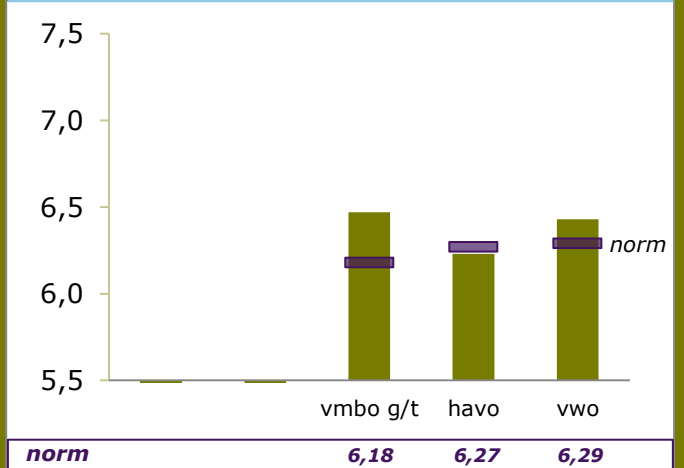

Onderwijsresultaten 2017

RSG Het Wartburg College, locatie
Revius

3068 TR Rotterdam

00PG-3

Sticht. chr. voortg. onderwijs reform. grondsl.
'De Wartburg

ONDERBOUW

Onderwijspositie t.o.v. advies po

Onderbouwsnelheid

BOVENBOUW

Bovenbouwsucces (Driejaarstotaal)

Examencijfers (Driejaarstotaal)

Berekeningen 2017

Bevoegd gezag	Sticht. chr. voortg. onderwijs reform. grondsl. 'De Wartburg	Bevoegd gezag nr.	36883
Naam school	RSG Het Wartburg College, locatie Revius		
Adres	President Rooseveltweg 11		
Plaats	3068 TR Rotterdam	BRIN-Vestnr.	00PG-3

Onderwijspositie t.o.v. advies po	
Vergelijkingsgroep	VMBO (g)t/HAVO/VWO
2014-2015	37,71%
2015-2016	20,69%
2016-2017	0,00%
Gem 3 jaar	19,43%
Norm	-0,55%
Resultaat	boven de norm

Onderbouwsnelheid	
2013-2014	97,77%
2014-2015	98,37%
2015-2016	99,40%
Gem 3 jaar	98,49%
Norm (na correctie)	95,43%
Resultaat	boven de norm

Bovenbouwsucces	VMBO B	VMBO K	VMBO G/T	HAVO	VWO
2013-2014			92,54%	85,03%	80,51%
2014-2015			93,97%	86,76%	81,68%
2015-2016			95,28%	82,41%	89,13%
Gem 3 jaar			93,90%	84,75%	83,65%
Norm (na correctie)			86,75%	79,55%	81,76%
Resultaat			boven de norm	boven de norm	boven de norm