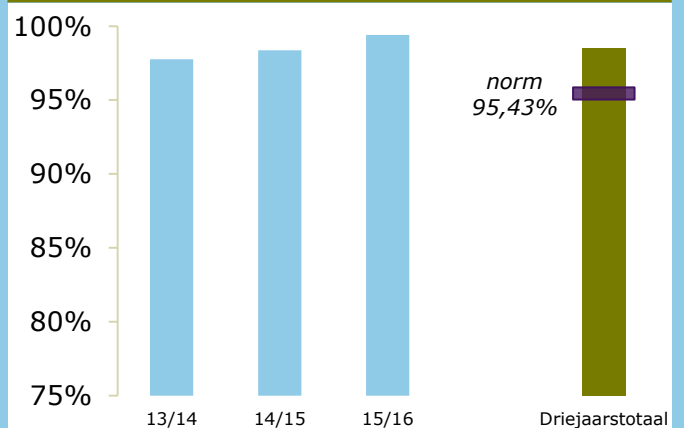

Onderwijsresultaten 2017

RSG Het Wartburg College, locatie
Revius

3068 TR Rotterdam

00PG-3

Sticht. chr. voortg. onderwijs reform. grondsl.
'De Wartburg

ONDERBOUW

Onderwijspositie t.o.v. advies po

Onderbouwsnelheid

BOVENBOUW

Bovenbouwsucces (Driejaarstotaal)

Examencijfers (Driejaarstotaal)

Berekeningen 2017

Bevoegd gezag	Sticht. chr. voortg. onderwijs reform. grondsl. 'De Wartburg	Bevoegd gezag nr.	36883
Naam school	RSG Het Wartburg College, locatie Revius		
Adres	President Rooseveltweg 11		
Plaats	3068 TR Rotterdam	BRIN-Vestnr.	00PG-3

Onderwijspositie t.o.v. advies po	
Vergelijkingsgroep	VMBO (g)t/HAVO/VWO
2014-2015	37,71%
2015-2016	20,69%
2016-2017	0,00%
Gem 3 jaar	19,43%
Norm	-0,55%
Resultaat	boven de norm

Onderbouwsnelheid	
2013-2014	97,77%
2014-2015	98,37%
2015-2016	99,40%
Gem 3 jaar	98,49%
Norm (na correctie)	95,43%
Resultaat	boven de norm