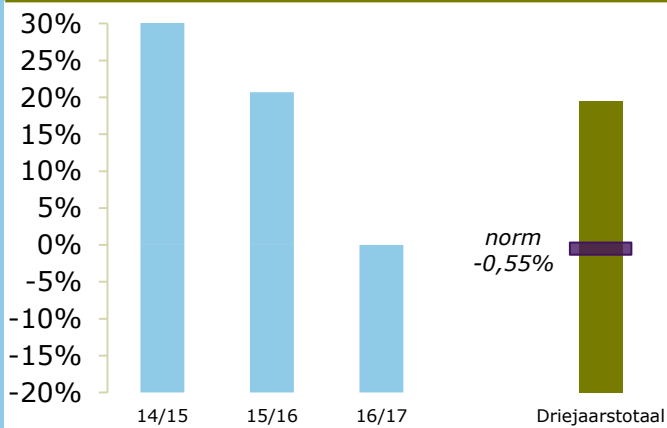

Onderwijsresultaten 2017

RSG Het Wartburg College, locatie
Revius

3068 TR Rotterdam

00PG-3

Sticht. chr. voortg. onderwijs reform. grondsl.
'De Wartburg

ONDERBOUW

Onderwijspositie t.o.v. advies po

Onderbouwsnelheid

BOVENBOUW

Bovenbouwsucces (Driejaarstotaal)

Examencijfers (Driejaarstotaal)

Berekeningen 2017

Bevoegd gezag	Sticht. chr. voortg. onderwijs reform. grondsl. 'De Wartburg	Bevoegd gezag nr.	36883
Naam school	RSG Het Wartburg College, locatie Revius		
Adres	President Rooseveltweg 11		
Plaats	3068 TR Rotterdam	BRIN-Vestnr.	00PG-3

Onderwijspositie t.o.v. advies po	
Vergelijkingsgroep	VMBO (g)t/HAVO/VWO
2014-2015	37,71%
2015-2016	20,69%
2016-2017	0,00%
Gem 3 jaar	19,43%
Norm	-0,55%
Resultaat	boven de norm

Onderbouwsnelheid	
2013-2014	97,77%
2014-2015	98,37%
2015-2016	99,40%
Gem 3 jaar	98,49%
Norm (na correctie)	95,43%
Resultaat	boven de norm