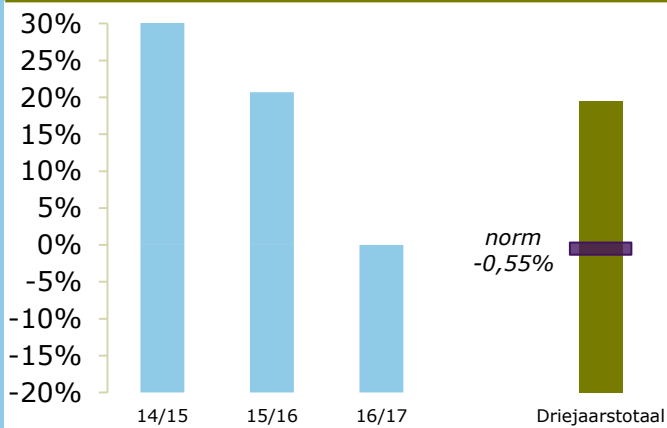

# Onderwijsresultaten 2017

RSG Het Wartburg College, locatie  
Revius

3068 TR Rotterdam

00PG-3

Sticht. chr. voortg. onderwijs reform. grondsl.  
'De Wartburg

## ONDERBOUW

Onderwijspositie t.o.v. advies po

Onderbouwsnelheid