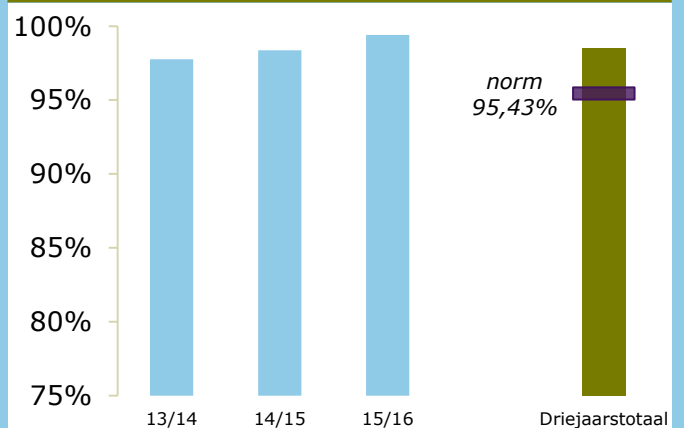

# Onderwijsresultaten 2017

RSG Het Wartburg College, locatie  
Revius

3068 TR Rotterdam

00PG-3

Sticht. chr. voortg. onderwijs reform. grondsl.  
'De Wartburg

## ONDERBOUW

Onderwijspositie t.o.v. advies po

Onderbouwsnelheid