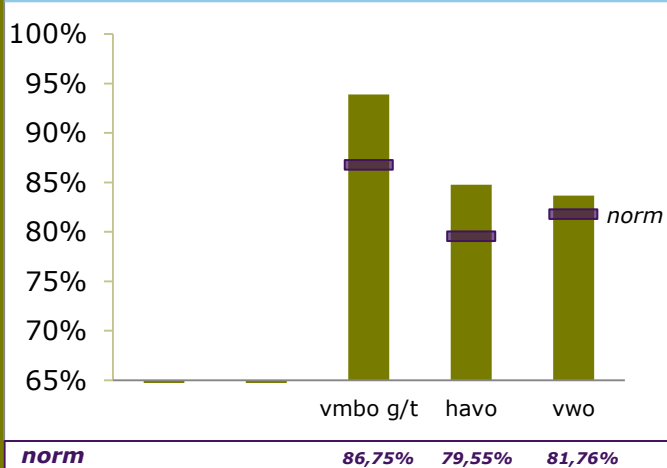

Onderwijsresultaten 2017

RSG Het Wartburg College, locatie
Revius

3068 TR Rotterdam

00PG-3

Sticht. chr. voortg. onderwijs reform. grondsl.
'De Wartburg

ONDERBOUW

Onderwijspositie t.o.v. advies po

Onderbouwsnelheid

BOVENBOUW

Bovenbouwsucces (Driejaarstotaal)

Examencijfers (Driejaarstotaal)

Berekeningen 2017

Bevoegd gezag	Sticht. chr. voortg. onderwijs reform. grondsl. 'De Wartburg	Bevoegd gezag nr.	36883
Naam school	RSG Het Wartburg College, locatie Revius		
Adres	President Rooseveltweg 11		
Plaats	3068 TR Rotterdam	BRIN-Vestnr.	00PG-3

Onderwijspositie t.o.v. advies po	
Vergelijkingsgroep	VMBO (g)t/HAVO/VWO
2014-2015	37,71%
2015-2016	20,69%
2016-2017	0,00%
Gem 3 jaar	19,43%
Norm	-0,55%
Resultaat	boven de norm

Onderbouwsnelheid	
2013-2014	97,77%
2014-2015	98,37%
2015-2016	99,40%
Gem 3 jaar	98,49%
Norm (na correctie)	95,43%
Resultaat	boven de norm