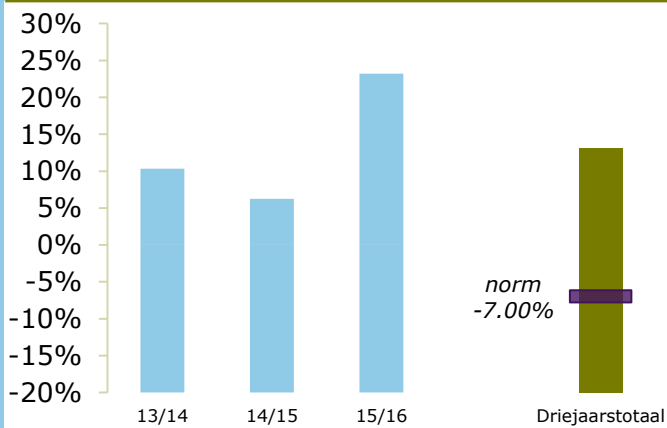

Onderwijsresultaten 2016

RSG Het Wartburg College, locatie
Marnix

3312 KM Dordrecht

00PG-4

Sticht. chr. voortg. onderwijs reform. grondsl.
'De Wartburg

ONDERBOUW

Onderwijspositie t.o.v. advies po

Onderbouwsnelheid

BOVENBOUW

Bovenbouwsucces (Driejaarstotaal)

Examencijfers (Driejaarstotaal)

Berekeningen 2016

Bevoegd gezag	Sticht. chr. voortg. onderwijs reform. grondsl. 'De Wartburg	Bevoegd gezag nr.	36883
Naam school	RSG Het Wartburg College, locatie Marnix		
Adres	Prof. Waterinklaan 41		
Plaats	3312 KM Dordrecht	BRIN-Vestnr.	00PG-4

Onderwijspositie t.o.v. advies po	
Vergelijkingsgroep	VMBO-breed/HAVO/VWO
2013-2014	10.34%
2014-2015	6.25%
2015-2016	23.19%
Gem 3 jaar	13.14%
Norm	-7.00%
Resultaat	boven de norm

Onderbouwsnelheid	
2012-2013	99.12%
2013-2014	97.95%
2014-2015	98.61%
Gem 3 jaar	98.56%
Norm (na correctie)	95.29%
Resultaat	boven de norm