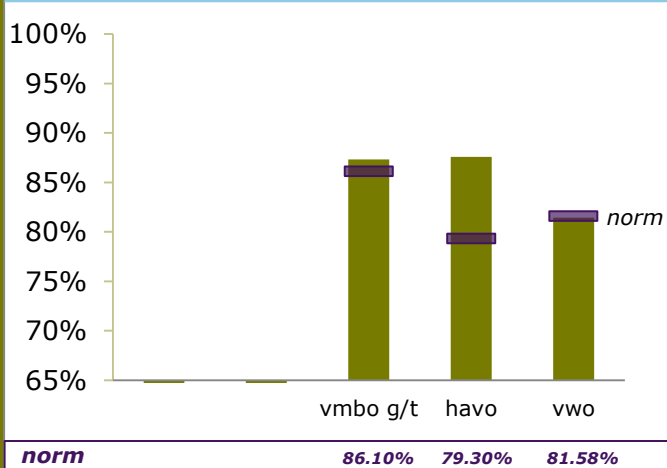

Onderwijsresultaten 2016

RSG Het Wartburg College, locatie
Marnix

3312 KM Dordrecht

00PG-4

Sticht. chr. voortg. onderwijs reform. grondsl.
'De Wartburg

ONDERBOUW

Onderwijspositie t.o.v. advies po

Onderbouwsnelheid

BOVENBOUW

Bovenbouwsucces (Driejaarstotaal)

Examencijfers (Driejaarstotaal)

Berekeningen 2016

Bevoegd gezag	Sticht. chr. voortg. onderwijs reform. grondsl. 'De Wartburg	Bevoegd gezag nr.	36883
Naam school	RSG Het Wartburg College, locatie Marnix		
Adres	Prof. Waterinklaan 41		
Plaats	3312 KM Dordrecht	BRIN-Vestnr.	00PG-4

Onderwijspositie t.o.v. advies po	
Vergelijkingsgroep	VMBO-breed/HAVO/VWO
2013-2014	10.34%
2014-2015	6.25%
2015-2016	23.19%
Gem 3 jaar	13.14%
Norm	-7.00%
Resultaat	boven de norm

Onderbouwsnelheid	
2012-2013	99.12%
2013-2014	97.95%
2014-2015	98.61%
Gem 3 jaar	98.56%
Norm (na correctie)	95.29%
Resultaat	boven de norm