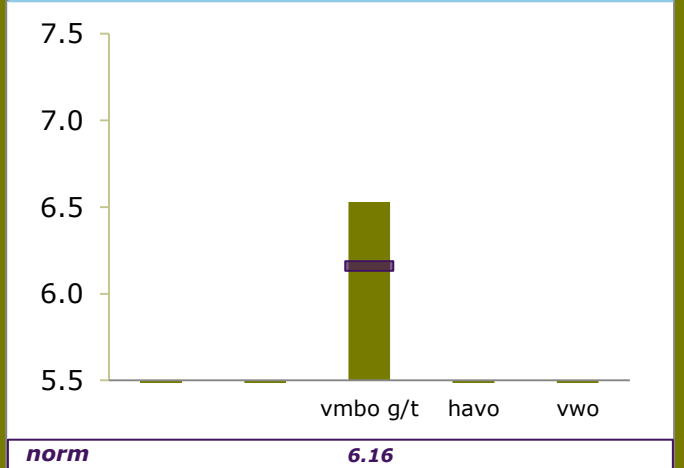

Onderwijsresultaten 2016

RSG Het Wartburg College, locatie
Marnix

3312 KM Dordrecht

00PG-4

Sticht. chr. voortg. onderwijs reform. grondsl.
'De Wartburg

ONDERBOUW

Onderwijspositie t.o.v. advies po

Onderbouwsnelheid

BOVENBOUW

Bovenbouwsucces (Driejaarstotaal)

Examencijfers (Driejaarstotaal)

Berekeningen 2016

Bevoegd gezag	Sticht. chr. voortg. onderwijs reform. grondsl. 'De Wartburg	Bevoegd gezag nr.	36883
Naam school	RSG Het Wartburg College, locatie Marnix		
Adres	Prof. Waterinklaan 41		
Plaats	3312 KM Dordrecht	BRIN-Vestnr.	00PG-4

Onderwijspositie t.o.v. advies po	
Vergelijkingsgroep	VMBO-breed/HAVO/VWO
2013-2014	10.34%
2014-2015	6.25%
2015-2016	23.19%
Gem 3 jaar	13.14%
Norm	-7.00%
Resultaat	boven de norm

Onderbouwsnelheid	
2012-2013	99.12%
2013-2014	97.95%
2014-2015	98.61%
Gem 3 jaar	98.56%
Norm (na correctie)	95.29%
Resultaat	boven de norm