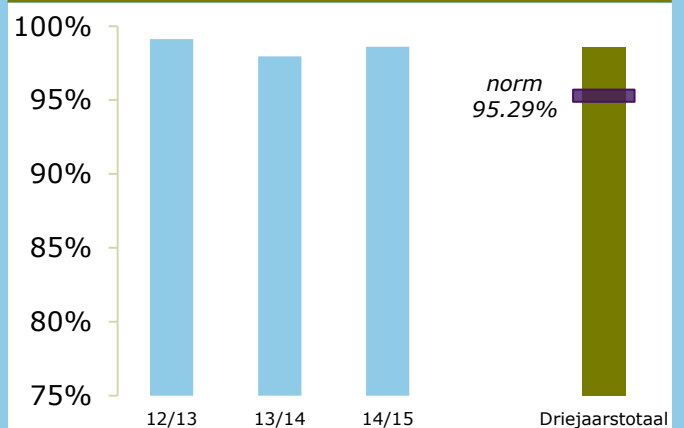

Onderwijsresultaten 2016

RSG Het Wartburg College, locatie
Marnix

3312 KM Dordrecht

00PG-4

Sticht. chr. voortg. onderwijs reform. grondsl.
'De Wartburg

ONDERBOUW

Onderwijspositie t.o.v. advies po

Onderbouwsnelheid

BOVENBOUW

Bovenbouwsucces (Driejaarstotaal)

Examencijfers (Driejaarstotaal)

Berekeningen 2016

Bevoegd gezag	Sticht. chr. voortg. onderwijs reform. grondsl. 'De Wartburg	Bevoegd gezag nr.	36883
Naam school	RSG Het Wartburg College, locatie Marnix		
Adres	Prof. Waterinklaan 41		
Plaats	3312 KM Dordrecht	BRIN-Vestnr.	00PG-4

Onderwijspositie t.o.v. advies po	
Vergelijkingsgroep	VMBO-breed/HAVO/VWO
2013-2014	10.34%
2014-2015	6.25%
2015-2016	23.19%
Gem 3 jaar	13.14%
Norm	-7.00%
Resultaat	boven de norm

Onderbouwsnelheid	
2012-2013	99.12%
2013-2014	97.95%
2014-2015	98.61%
Gem 3 jaar	98.56%
Norm (na correctie)	95.29%
Resultaat	boven de norm