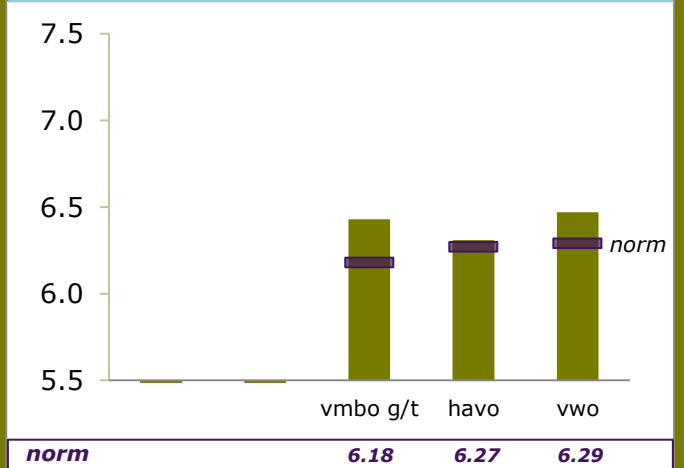

Onderwijsresultaten 2016

RSG Het Wartburg College, locatie
Revius

3068 TR Rotterdam

00PG-3

Sticht. chr. voortg. onderwijs reform. grondsl.
'De Wartburg

ONDERBOUW

Onderwijspositie t.o.v. advies po

Onderbouwsnelheid

BOVENBOUW

Bovenbouwsucces (Driejaarstotaal)

Examencijfers (Driejaarstotaal)

Berekeningen 2016

Bevoegd gezag	Sticht. chr. voortg. onderwijs reform. grondsl. 'De Wartburg	Bevoegd gezag nr.	36883
Naam school	RSG Het Wartburg College, locatie Revius		
Adres	President Rooseveltweg 11		
Plaats	3068 TR Rotterdam	BRIN-Vestnr.	00PG-3

Onderwijspositie t.o.v. advies po	
Vergelijkingsgroep	VMBO-breed/HAVO/VWO
2013-2014	30.73%
2014-2015	37.71%
2015-2016	20.69%
Gem 3 jaar	29.76%
Norm	-7.00%
Resultaat	boven de norm

Onderbouwsnelheid	
2012-2013	99.22%
2013-2014	97.77%
2014-2015	98.37%
Gem 3 jaar	98.47%
Norm (na correctie)	95.42%
Resultaat	boven de norm

Bovenbouwsucces	VMBO B	VMBO K	VMBO G/T	HAVO	VWO
2012-2013			90.23%	84.92%	88.70%
2013-2014			92.54%	85.03%	80.51%
2014-2015			93.97%	86.76%	82.18%
Gem 3 jaar			92.17%	85.59%	83.62%
Norm (na correctie)			86.65%	79.46%	81.73%
Resultaat			boven de norm	boven de norm	boven de norm