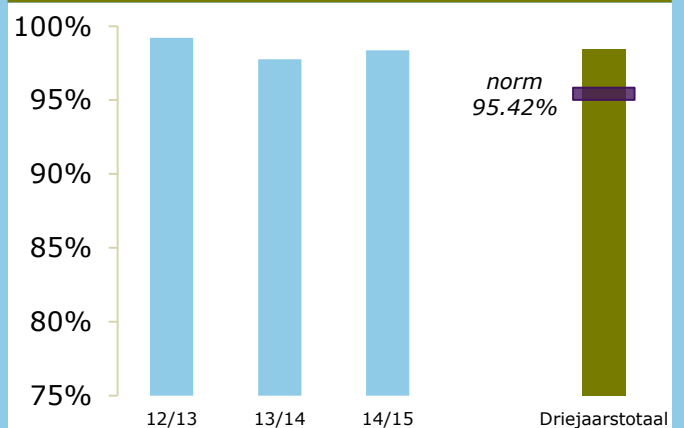

Onderwijsresultaten 2016

RSG Het Wartburg College, locatie
Revius

3068 TR Rotterdam

00PG-3

Sticht. chr. voortg. onderwijs reform. grondsl.
'De Wartburg

ONDERBOUW

Onderwijspositie t.o.v. advies po

Onderbouwsnelheid

BOVENBOUW

Bovenbouwsucces (Driejaarstotaal)

Examencijfers (Driejaarstotaal)

Berekeningen 2016

Bevoegd gezag	Sticht. chr. voortg. onderwijs reform. grondsl. 'De Wartburg	Bevoegd gezag nr.	36883
Naam school	RSG Het Wartburg College, locatie Revius		
Adres	President Rooseveltweg 11		
Plaats	3068 TR Rotterdam	BRIN-Vestnr.	00PG-3

Onderwijspositie t.o.v. advies po	
Vergelijkingsgroep	VMBO-breed/HAVO/VWO
2013-2014	30.73%
2014-2015	37.71%
2015-2016	20.69%
Gem 3 jaar	29.76%
Norm	-7.00%
Resultaat	boven de norm

Onderbouwsnelheid	
2012-2013	99.22%
2013-2014	97.77%
2014-2015	98.37%
Gem 3 jaar	98.47%
Norm (na correctie)	95.42%
Resultaat	boven de norm