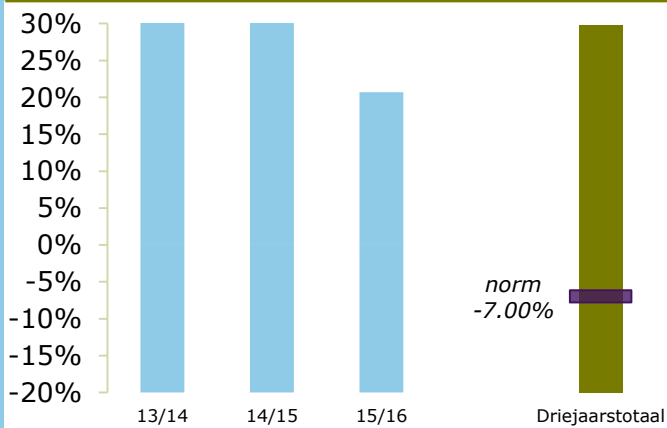

Onderwijsresultaten 2016

RSG Het Wartburg College, locatie
Revius

3068 TR Rotterdam

00PG-3

Sticht. chr. voortg. onderwijs reform. grondsl.
'De Wartburg

ONDERBOUW

Onderwijspositie t.o.v. advies po

Onderbouwsnelheid

BOVENBOUW

Bovenbouwsucces (Driejaarstotaal)

Examencijfers (Driejaarstotaal)

Berekeningen 2016

Bevoegd gezag	Sticht. chr. voortg. onderwijs reform. grondsl. 'De Wartburg	Bevoegd gezag nr.	36883
Naam school	RSG Het Wartburg College, locatie Revius		
Adres	President Rooseveltweg 11		
Plaats	3068 TR Rotterdam	BRIN-Vestnr.	00PG-3

Onderwijspositie t.o.v. advies po	
Vergelijkingsgroep	VMBO-breed/HAVO/VWO
2013-2014	30.73%
2014-2015	37.71%
2015-2016	20.69%
Gem 3 jaar	29.76%
Norm	-7.00%
Resultaat	boven de norm

Onderbouwsnelheid	
2012-2013	99.22%
2013-2014	97.77%
2014-2015	98.37%
Gem 3 jaar	98.47%
Norm (na correctie)	95.42%
Resultaat	boven de norm