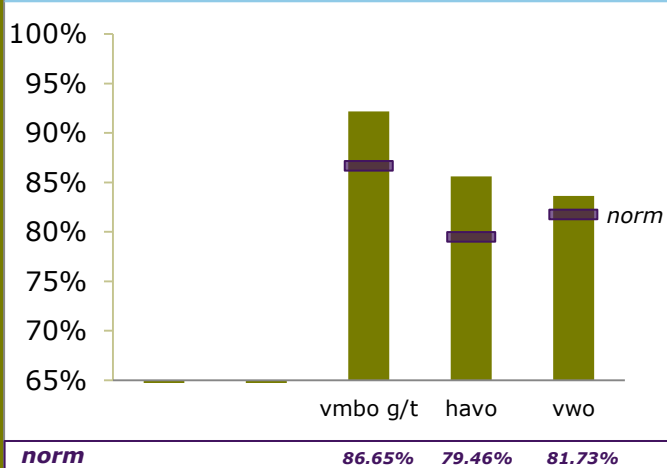

Onderwijsresultaten 2016

RSG Het Wartburg College, locatie
Revius

3068 TR Rotterdam

00PG-3

Sticht. chr. voortg. onderwijs reform. grondsl.
'De Wartburg

ONDERBOUW

Onderwijspositie t.o.v. advies po

Onderbouwsnelheid

BOVENBOUW

Bovenbouwsucces (Driejaarstotaal)

Examencijfers (Driejaarstotaal)

Berekeningen 2016

Bevoegd gezag	Sticht. chr. voortg. onderwijs reform. grondsl. 'De Wartburg	Bevoegd gezag nr.	36883
Naam school	RSG Het Wartburg College, locatie Revius		
Adres	President Rooseveltweg 11		
Plaats	3068 TR Rotterdam	BRIN-Vestnr.	00PG-3

Onderwijspositie t.o.v. advies po	
Vergelijkingsgroep	VMBO-breed/HAVO/VWO
2013-2014	30.73%
2014-2015	37.71%
2015-2016	20.69%
Gem 3 jaar	29.76%
Norm	-7.00%
Resultaat	boven de norm

Onderbouwsnelheid	
2012-2013	99.22%
2013-2014	97.77%
2014-2015	98.37%
Gem 3 jaar	98.47%
Norm (na correctie)	95.42%
Resultaat	boven de norm