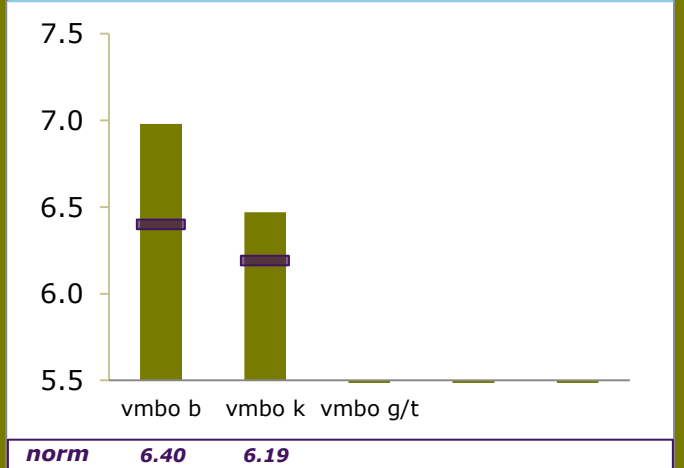

Onderwijsresultaten 2016

RSG Het Wartburg College, locatie De
Swaef

3084 NA Rotterdam

00PG-2

Sticht. chr. voortg. onderwijs reform. grondsl.
'De Wartburg

ONDERBOUW

Onderwijspositie t.o.v. advies po

Onderbouwsnelheid

BOVENBOUW

Bovenbouwsucces (Driejaarstotaal)

Examencijfers (Driejaarstotaal)

Berekeningen 2016

Bevoegd gezag	Sticht. chr. voortg. onderwijs reform. grondsl. 'De Wartburg	Bevoegd gezag nr.	36883
Naam school	RSG Het Wartburg College, locatie De Swaef		
Adres	Carnissensingel 20		
Plaats	3084 NA Rotterdam	BRIN-Vestnr.	00PG-2

Onderwijspositie t.o.v. advies po	
Vergelijkingsgroep	VMBO-breed en VMBO-breed/HAVO
2013-2014	28.57%
2014-2015	5.13%
2015-2016	8.89%
Gem 3 jaar	12.83%
Norm	-10.05%
Resultaat	boven de norm

Onderbouwsnelheid	
2012-2013	97.79%
2013-2014	97.46%
2014-2015	98.62%
Gem 3 jaar	97.98%
Norm (na correctie)	95.27%
Resultaat	boven de norm