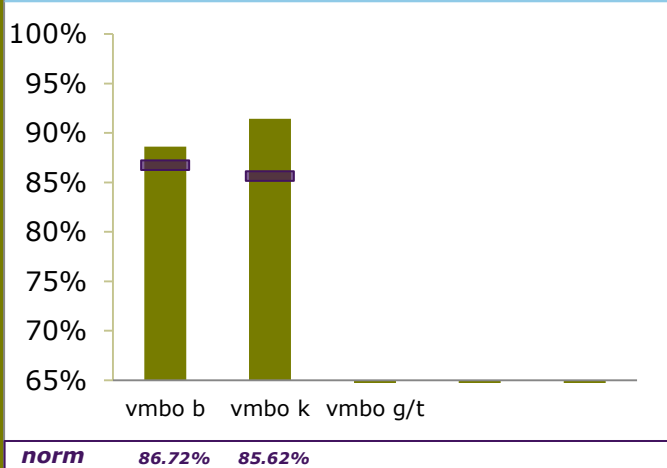

Onderwijsresultaten 2016

RSG Het Wartburg College, locatie De
Swaef

3084 NA Rotterdam

00PG-2

Sticht. chr. voortg. onderwijs reform. grondsl.
'De Wartburg

ONDERBOUW

Onderwijspositie t.o.v. advies po

Onderbouwsnelheid

BOVENBOUW

Bovenbouwsucces (Driejaarstotaal)

Examencijfers (Driejaarstotaal)

Berekeningen 2016

Bevoegd gezag	Sticht. chr. voortg. onderwijs reform. grondsl. 'De Wartburg	Bevoegd gezag nr.	36883
Naam school	RSG Het Wartburg College, locatie De Swaef		
Adres	Carnissensingel 20		
Plaats	3084 NA Rotterdam	BRIN-Vestnr.	00PG-2

Onderwijspositie t.o.v. advies po	
Vergelijkingsgroep	VMBO-breed en VMBO-breed/HAVO
2013-2014	28.57%
2014-2015	5.13%
2015-2016	8.89%
Gem 3 jaar	12.83%
Norm	-10.05%
Resultaat	boven de norm

Onderbouwsnelheid	
2012-2013	97.79%
2013-2014	97.46%
2014-2015	98.62%
Gem 3 jaar	97.98%
Norm (na correctie)	95.27%
Resultaat	boven de norm