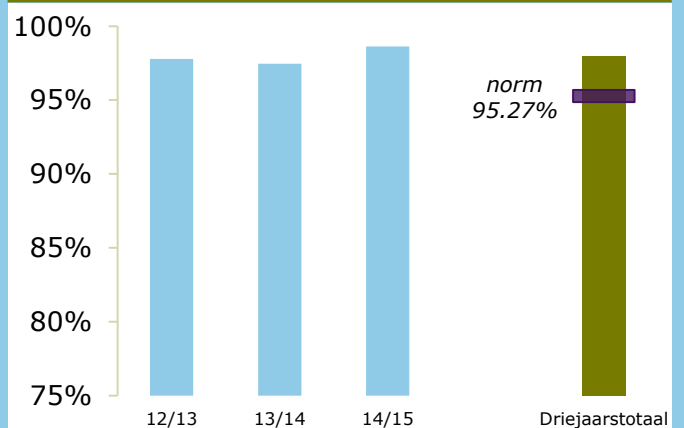

Onderwijsresultaten 2016

RSG Het Wartburg College, locatie De
Swaef

3084 NA Rotterdam

00PG-2

Sticht. chr. voortg. onderwijs reform. grondsl.
'De Wartburg

ONDERBOUW

Onderwijspositie t.o.v. advies po

Onderbouwsnelheid

BOVENBOUW

Bovenbouwsucces (Driejaarstotaal)

Examencijfers (Driejaarstotaal)

Berekeningen 2016

Bevoegd gezag	Sticht. chr. voortg. onderwijs reform. grondsl. 'De Wartburg	Bevoegd gezag nr.	36883
Naam school	RSG Het Wartburg College, locatie De Swaef		
Adres	Carnissensingel 20		
Plaats	3084 NA Rotterdam	BRIN-Vestnr.	00PG-2

Onderwijspositie t.o.v. advies po	
Vergelijkingsgroep	VMBO-breed en VMBO-breed/HAVO
2013-2014	28.57%
2014-2015	5.13%
2015-2016	8.89%
Gem 3 jaar	12.83%
Norm	-10.05%
Resultaat	boven de norm

Onderbouwsnelheid	
2012-2013	97.79%
2013-2014	97.46%
2014-2015	98.62%
Gem 3 jaar	97.98%
Norm (na correctie)	95.27%
Resultaat	boven de norm