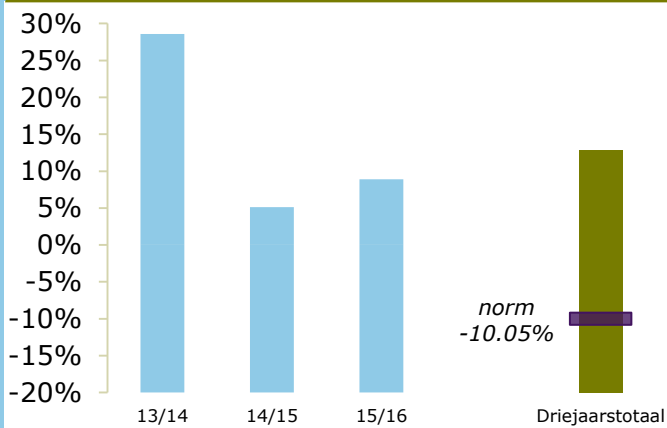

Onderwijsresultaten 2016

RSG Het Wartburg College, locatie De
Swaef

3084 NA Rotterdam

00PG-2

Sticht. chr. voortg. onderwijs reform. grondsl.
'De Wartburg

ONDERBOUW

Onderwijspositie t.o.v. advies po

Onderbouwsnelheid

BOVENBOUW

Bovenbouwsucces (Driejaarstotaal)

Examencijfers (Driejaarstotaal)

Berekeningen 2016

Bevoegd gezag	Sticht. chr. voortg. onderwijs reform. grondsl. 'De Wartburg	Bevoegd gezag nr.	36883
Naam school	RSG Het Wartburg College, locatie De Swaef		
Adres	Carnissensingel 20		
Plaats	3084 NA Rotterdam	BRIN-Vestnr.	00PG-2

Onderwijspositie t.o.v. advies po	
Vergelijkingsgroep	VMBO-breed en VMBO-breed/HAVO
2013-2014	28.57%
2014-2015	5.13%
2015-2016	8.89%
Gem 3 jaar	12.83%
Norm	-10.05%
Resultaat	boven de norm

Onderbouwsnelheid	
2012-2013	97.79%
2013-2014	97.46%
2014-2015	98.62%
Gem 3 jaar	97.98%
Norm (na correctie)	95.27%
Resultaat	boven de norm