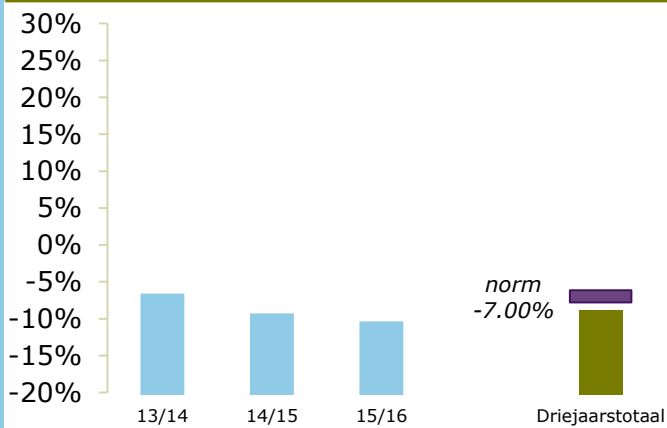

Onderwijsresultaten 2016

RSG Het Wartburg College, locatie
Guido de Bres

3079 CR Rotterdam

00PG-0

Sticht. chr. voortg. onderwijs reform. grondsl.
'De Wartburg

ONDERBOUW

Onderwijspositie t.o.v. advies po

Onderbouwsnelheid

BOVENBOUW

Bovenbouwsucces (Driejaarstotaal)

Examencijfers (Driejaarstotaal)

Berekeningen 2016

Bevoegd gezag	Sticht. chr. voortg. onderwijs reform. grondsl. 'De Wartburg	Bevoegd gezag nr.	36883
Naam school	RSG Het Wartburg College, locatie Guido de Bres		
Adres	Smeetslandseweg 127		
Plaats	3079 CR Rotterdam	BRIN-Vestnr.	00PG-0

Onderwijspositie t.o.v. advies po	
Vergelijkingsgroep	VMBO-breed/HAVO/VWO
2013-2014	-6.58%
2014-2015	-9.26%
2015-2016	-10.37%
Gem 3 jaar	-8.81%
Norm	-7.00%
Resultaat	onder de norm

Onderbouwsnelheid	
2012-2013	99.12%
2013-2014	98.78%
2014-2015	98.99%
Gem 3 jaar	98.96%
Norm (na correctie)	95.27%
Resultaat	boven de norm