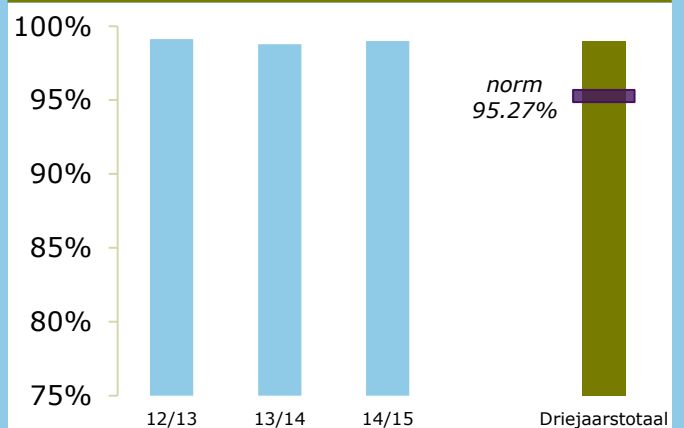

Onderwijsresultaten 2016

RSG Het Wartburg College, locatie
Guido de Bres

3079 CR Rotterdam

00PG-0

Sticht. chr. voortg. onderwijs reform. grondsl.
'De Wartburg

ONDERBOUW

Onderwijspositie t.o.v. advies po

Onderbouwsnelheid

BOVENBOUW

Bovenbouwsucces (Driejaarstotaal)

Examencijfers (Driejaarstotaal)

Berekeningen 2016

Bevoegd gezag	Sticht. chr. voortg. onderwijs reform. grondsl. 'De Wartburg	Bevoegd gezag nr.	36883
Naam school	RSG Het Wartburg College, locatie Guido de Bres		
Adres	Smeetslandseweg 127		
Plaats	3079 CR Rotterdam	BRIN-Vestnr.	00PG-0

Onderwijspositie t.o.v. advies po	
Vergelijkingsgroep	VMBO-breed/HAVO/VWO
2013-2014	-6.58%
2014-2015	-9.26%
2015-2016	-10.37%
Gem 3 jaar	-8.81%
Norm	-7.00%
Resultaat	onder de norm

Onderbouwsnelheid	
2012-2013	99.12%
2013-2014	98.78%
2014-2015	98.99%
Gem 3 jaar	98.96%
Norm (na correctie)	95.27%
Resultaat	boven de norm