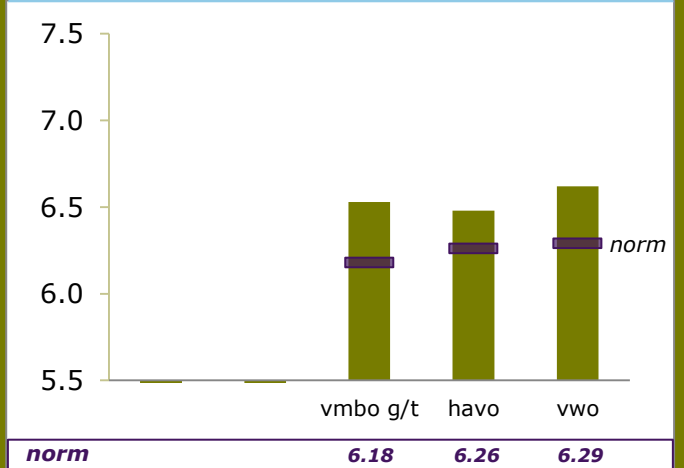

Onderwijsresultaten 2016

RSG Het Wartburg College, locatie
Guido de Bres

3079 CR Rotterdam

00PG-0

Sticht. chr. voortg. onderwijs reform. grondsl.
'De Wartburg

ONDERBOUW

Onderwijspositie t.o.v. advies po

Onderbouwsnelheid

BOVENBOUW

Bovenbouwsucces (Driejaarstotaal)

Examencijfers (Driejaarstotaal)

Berekeningen 2016

Bevoegd gezag	Sticht. chr. voortg. onderwijs reform. grondsl. 'De Wartburg	Bevoegd gezag nr.	36883
Naam school	RSG Het Wartburg College, locatie Guido de Bres		
Adres	Smeetslandseweg 127		
Plaats	3079 CR Rotterdam	BRIN-Vestnr.	00PG-0

Onderwijspositie t.o.v. advies po	
Vergelijkingsgroep	VMBO-breed/HAVO/VWO
2013-2014	-6.58%
2014-2015	-9.26%
2015-2016	-10.37%
Gem 3 jaar	-8.81%
Norm	-7.00%
Resultaat	onder de norm

Onderbouwsnelheid	
2012-2013	99.12%
2013-2014	98.78%
2014-2015	98.99%
Gem 3 jaar	98.96%
Norm (na correctie)	95.27%
Resultaat	boven de norm

Bovenbouwsucces	VMBO B	VMBO K	VMBO G/T	HAVO	VWO
2012-2013			94.29%	89.41%	91.09%
2013-2014			92.19%	86.03%	92.13%
2014-2015			94.36%	84.03%	92.61%
Gem 3 jaar			93.63%	86.58%	91.95%
Norm (na correctie)			86.48%	79.00%	81.37%
Resultaat			boven de norm	boven de norm	boven de norm