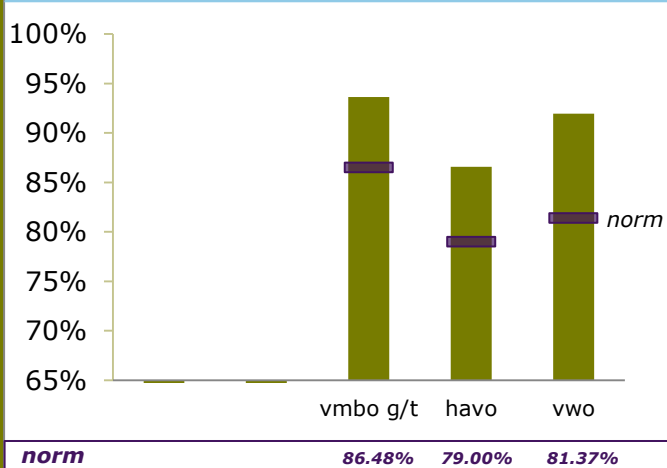

Onderwijsresultaten 2016

RSG Het Wartburg College, locatie
Guido de Bres

3079 CR Rotterdam

00PG-0

Sticht. chr. voortg. onderwijs reform. grondsl.
'De Wartburg

ONDERBOUW

Onderwijspositie t.o.v. advies po

Onderbouwsnelheid

BOVENBOUW

Bovenbouwsucces (Driejaarstotaal)

Examencijfers (Driejaarstotaal)

Berekeningen 2016

Bevoegd gezag	Sticht. chr. voortg. onderwijs reform. grondsl. 'De Wartburg	Bevoegd gezag nr.	36883
Naam school	RSG Het Wartburg College, locatie Guido de Bres		
Adres	Smeetslandseweg 127		
Plaats	3079 CR Rotterdam	BRIN-Vestnr.	00PG-0

Onderwijspositie t.o.v. advies po	
Vergelijkingsgroep	VMBO-breed/HAVO/VWO
2013-2014	-6.58%
2014-2015	-9.26%
2015-2016	-10.37%
Gem 3 jaar	-8.81%
Norm	-7.00%
Resultaat	onder de norm

Onderbouwsnelheid	
2012-2013	99.12%
2013-2014	98.78%
2014-2015	98.99%
Gem 3 jaar	98.96%
Norm (na correctie)	95.27%
Resultaat	boven de norm